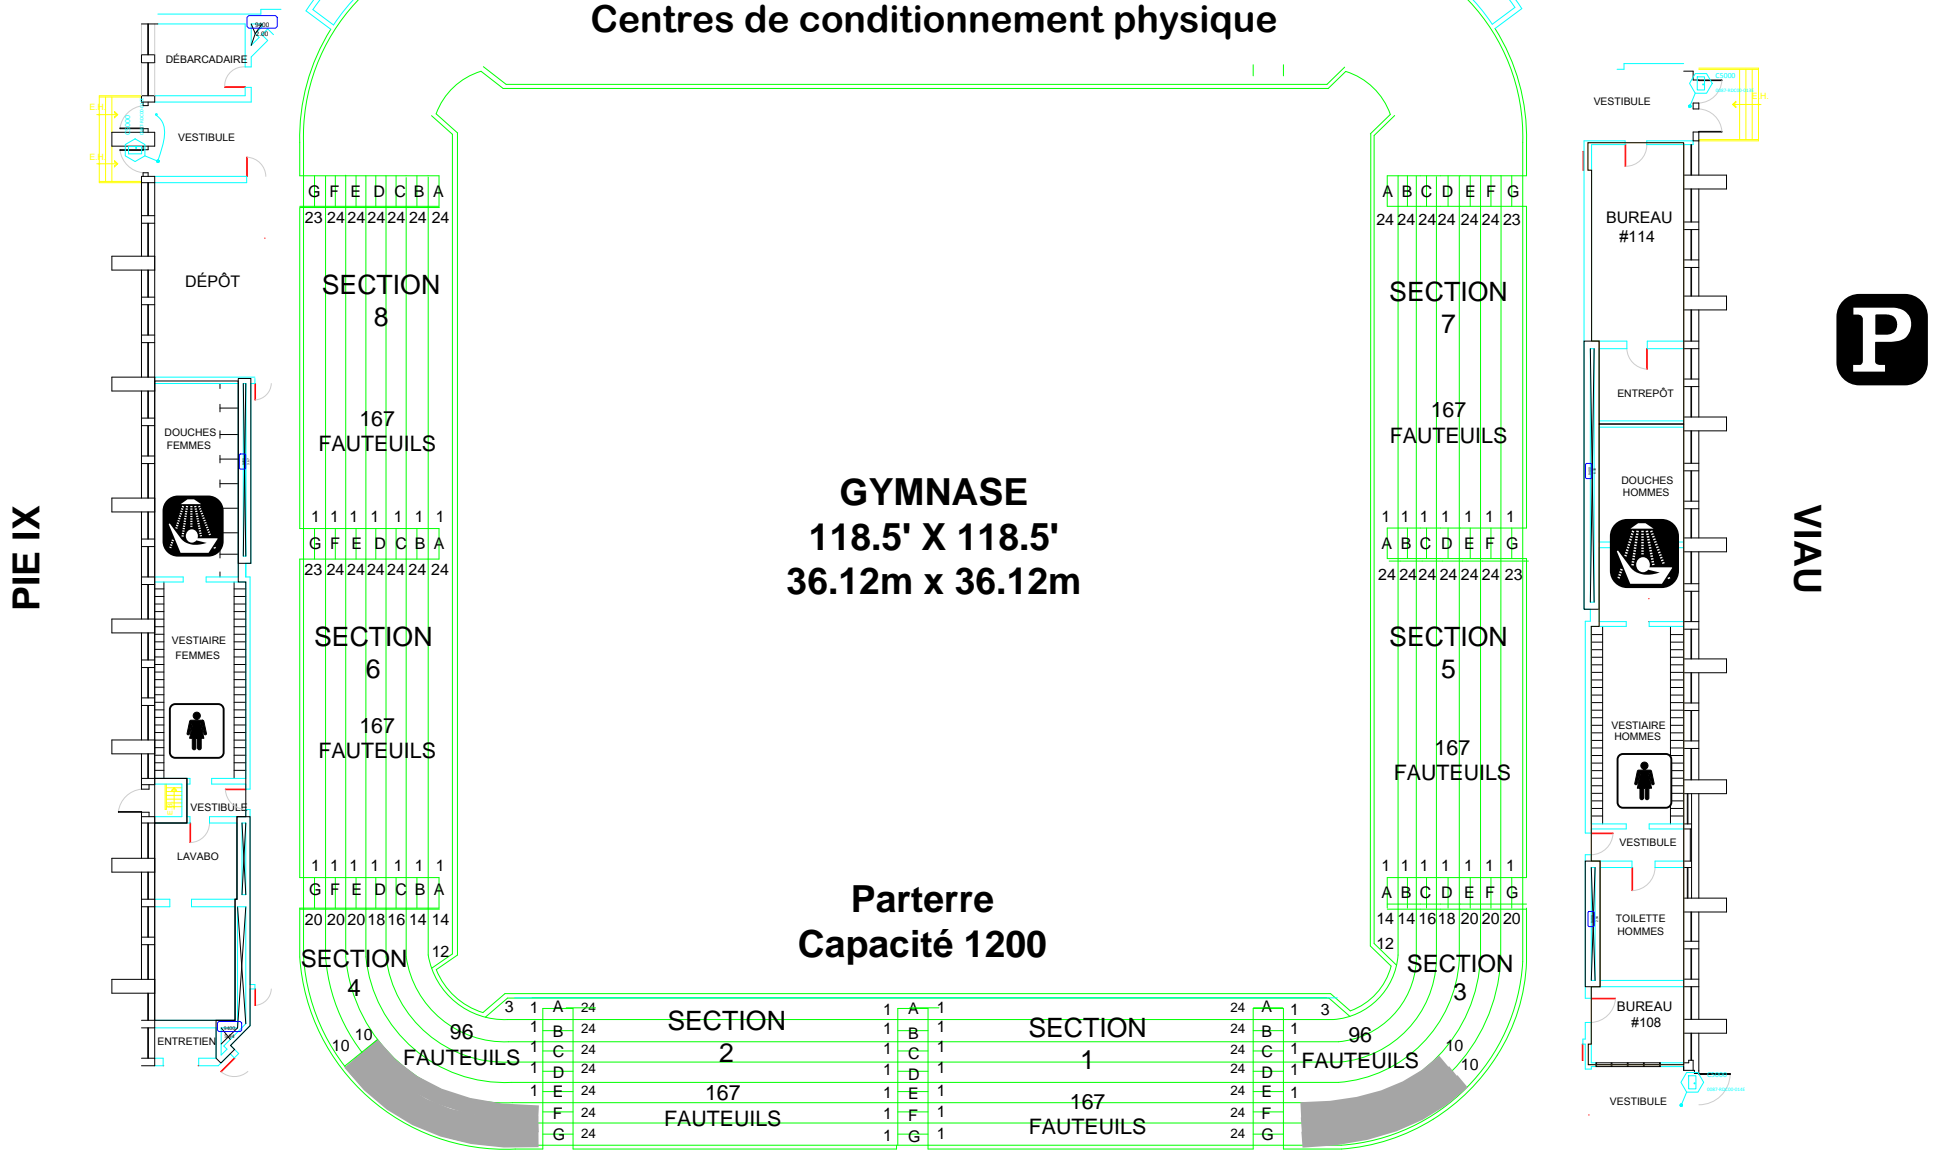

## SHERBROOKE

## Grardin 1194 FAUTEUILS

## Centres de conditionnement physique

## Hall 38 x 190